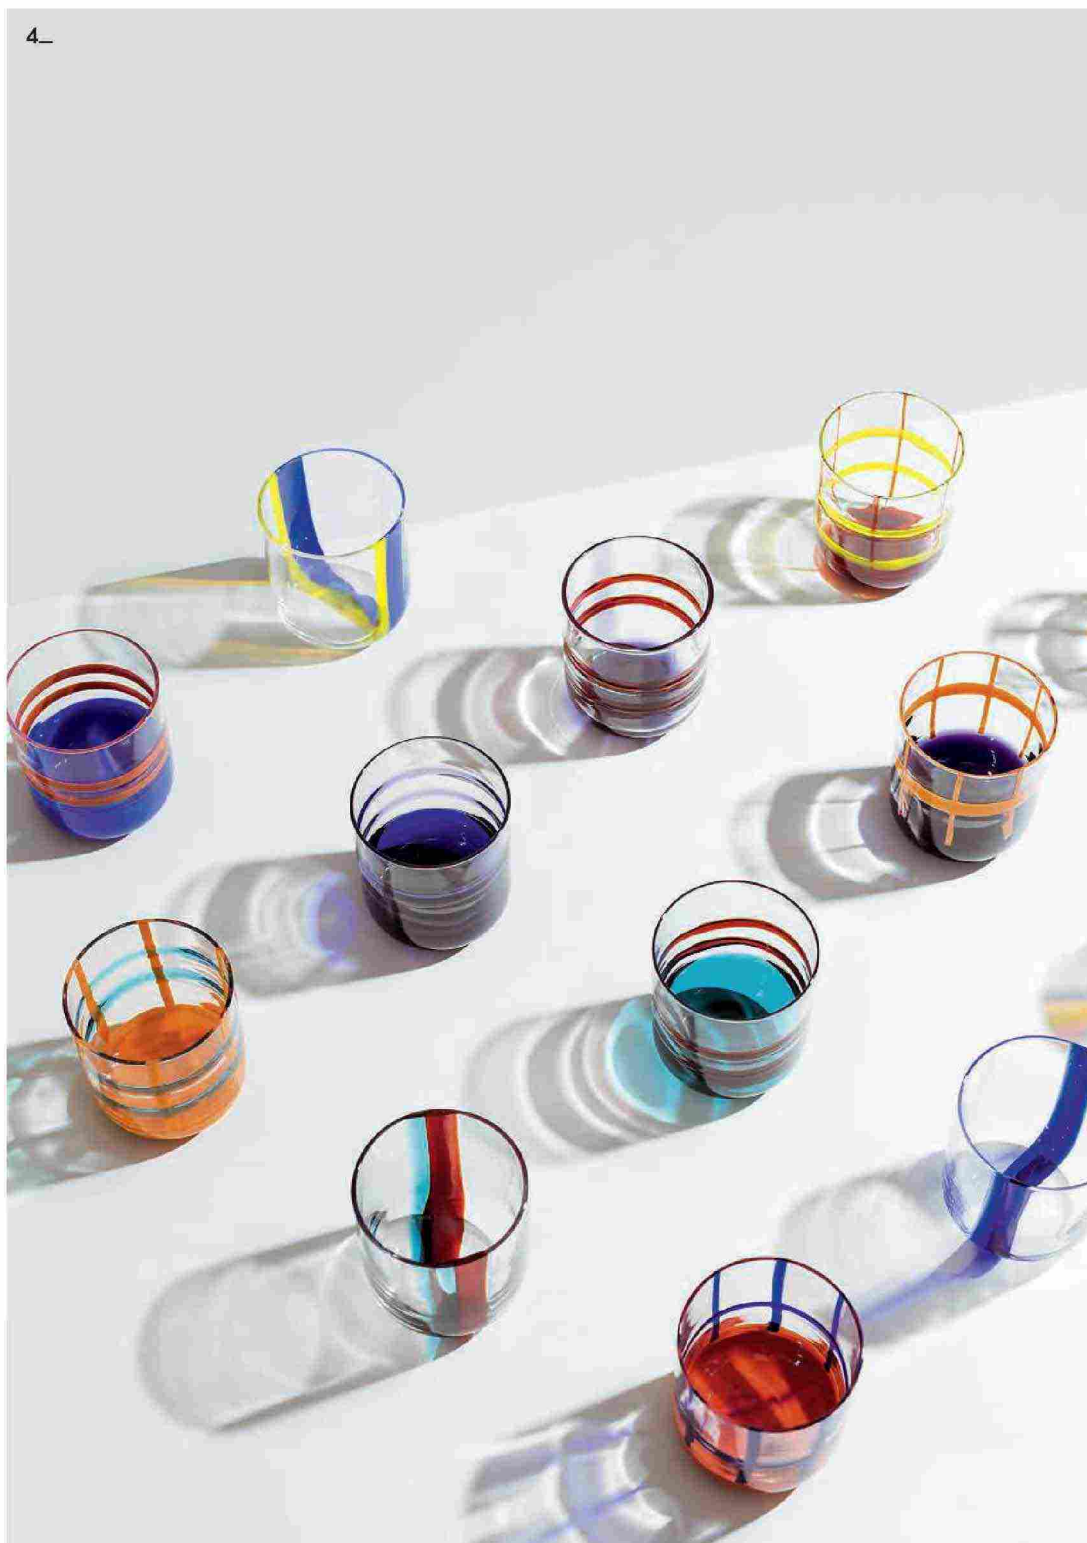

Una collezione di tumbler, decorata da linee in colori vitaminici, dà vita a gioiose mise en place. Nuove finiture materiche vestono la zona cucina

4_ Un intreccio grafico e una gamma cromatica ispirata al Mediterraneo caratterizzano la serie di bicchieri Gestì, creata da Margherita Rui per [Ichendorf](http://ichendorf.com) Milano. Realizzata in vetro soffiato a bocca, è rifinita a mano. ichendorfmilano.com