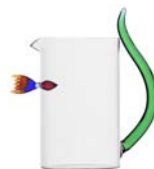

352.150
jug
in&out fish

cm H 21 ø 11
inch H 8,27 ø 4,33
cl 150 - oz 50.7