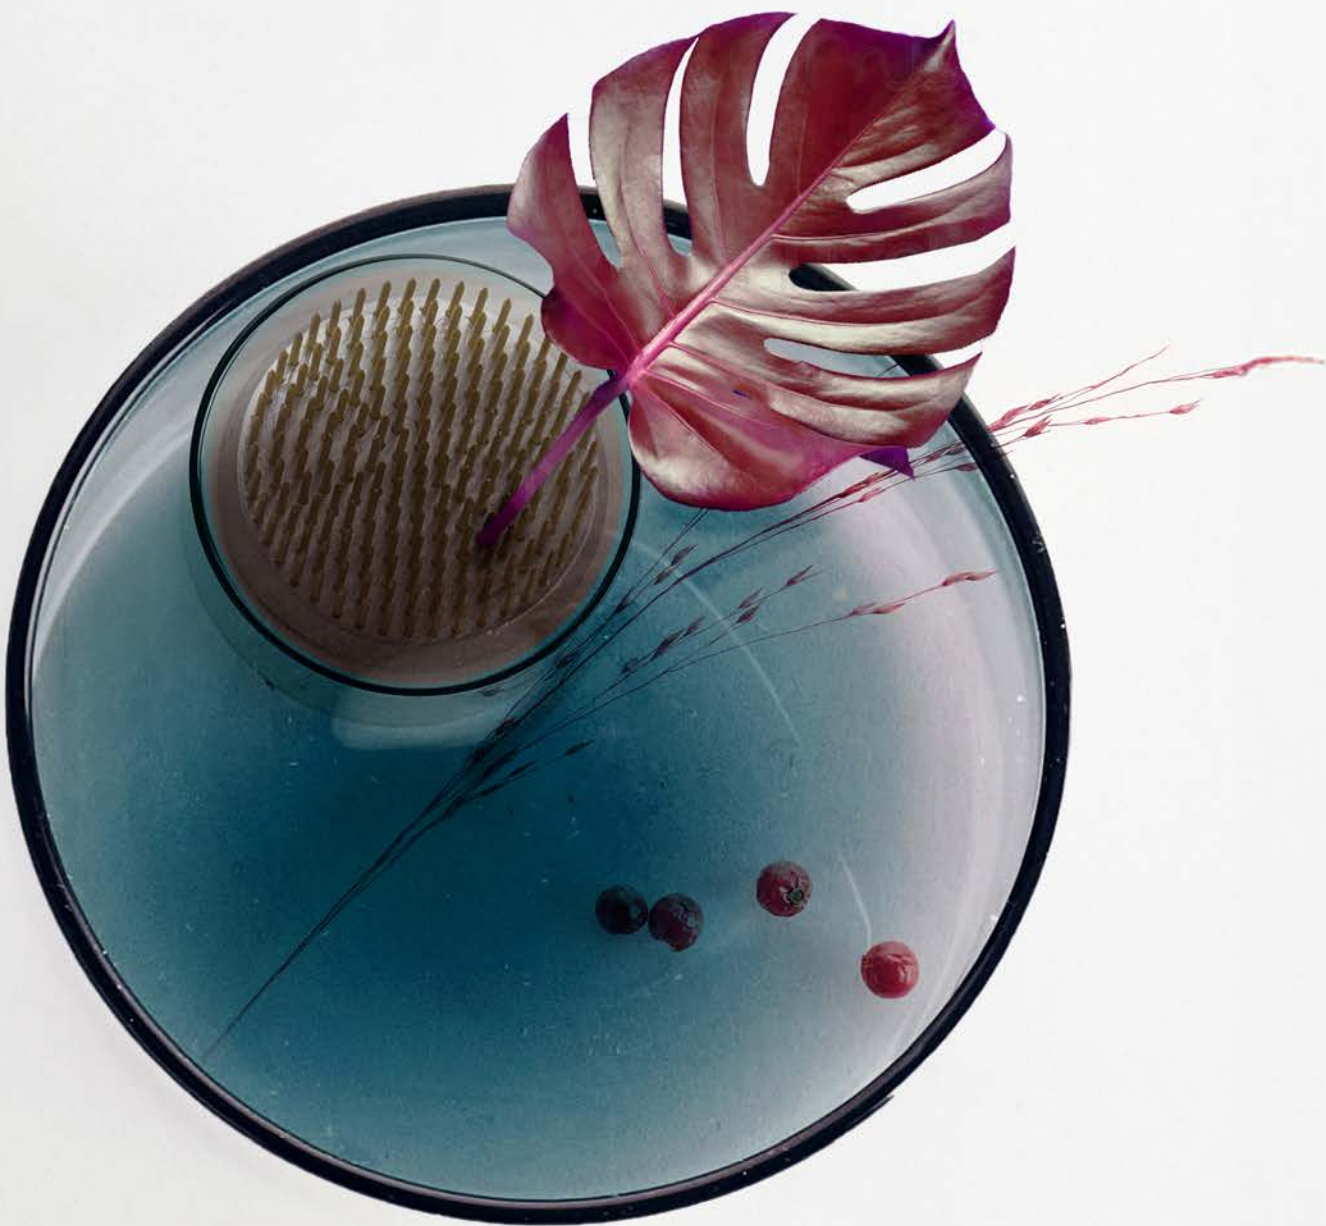

313.191

ø amber tray 6,5 cm / 2,56 inch
ø pink tray 15 cm / 5,91 inch
ø brass flower frog 5 cm / 1,97 inch

313.192

ø pink tray 6,5 cm / 2,56 inch
ø light blu tray 17,5 cm / 6,89 inch
ø brass flower frog 5 cm / 1,97 inch