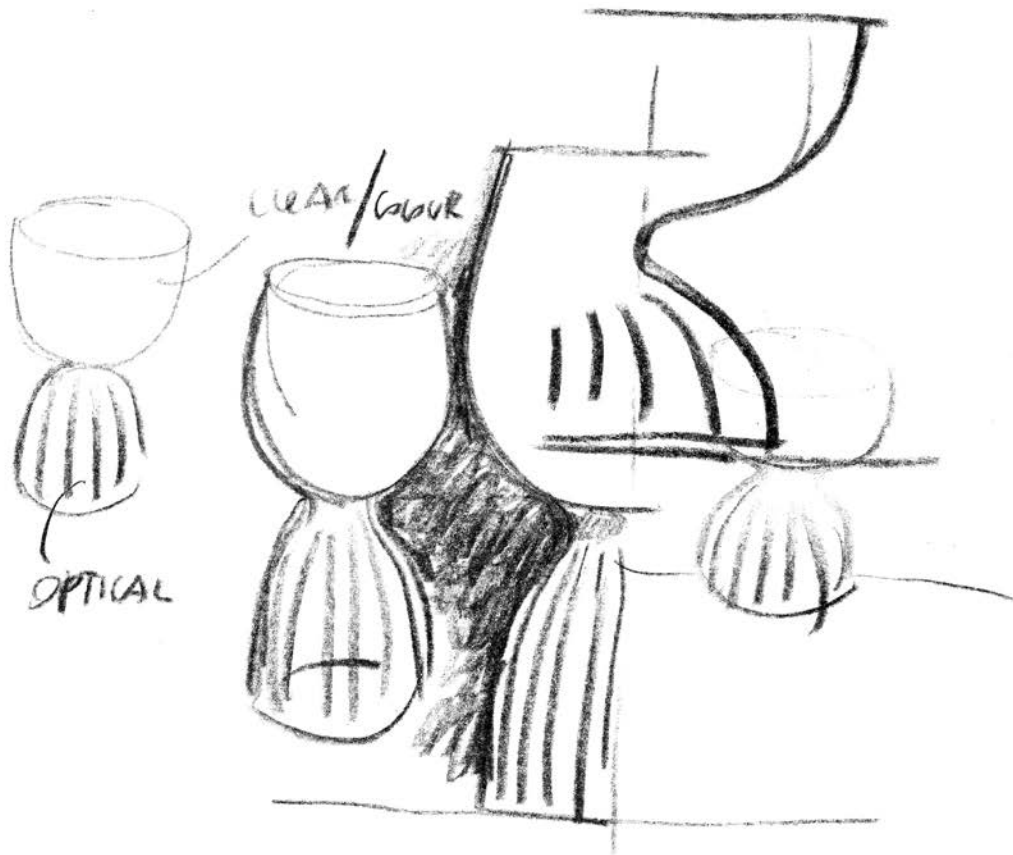

cm H 16 ø 11,3/7,6
inch H 6,3
ø 4,45/2,99
cl 15 - oz 5.1

313.182
champagne

cm H 16 ø 11/7,6
inch H 6,3 ø
4,33/2,99
cl 25 - oz 8.5

TUTÙ COLORE

mist-o

TABLEWARE

Collection
TUTÙ COLORE

Design
 mist-o