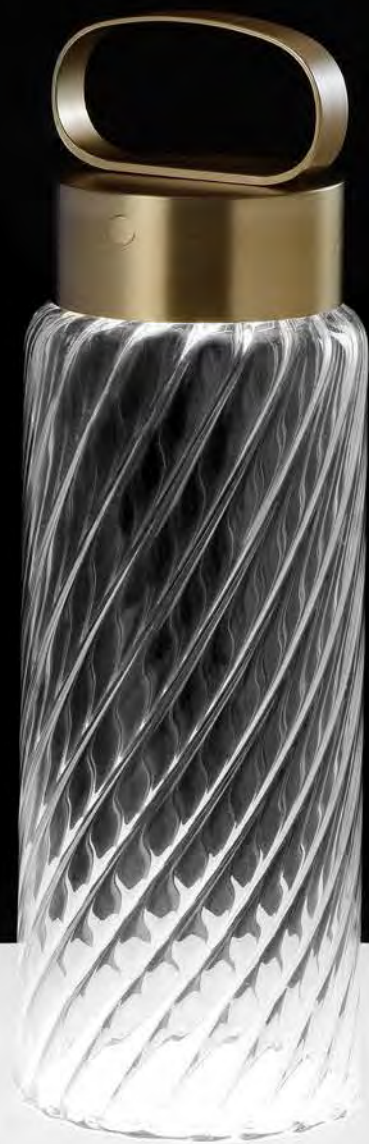

NG THE SENSES