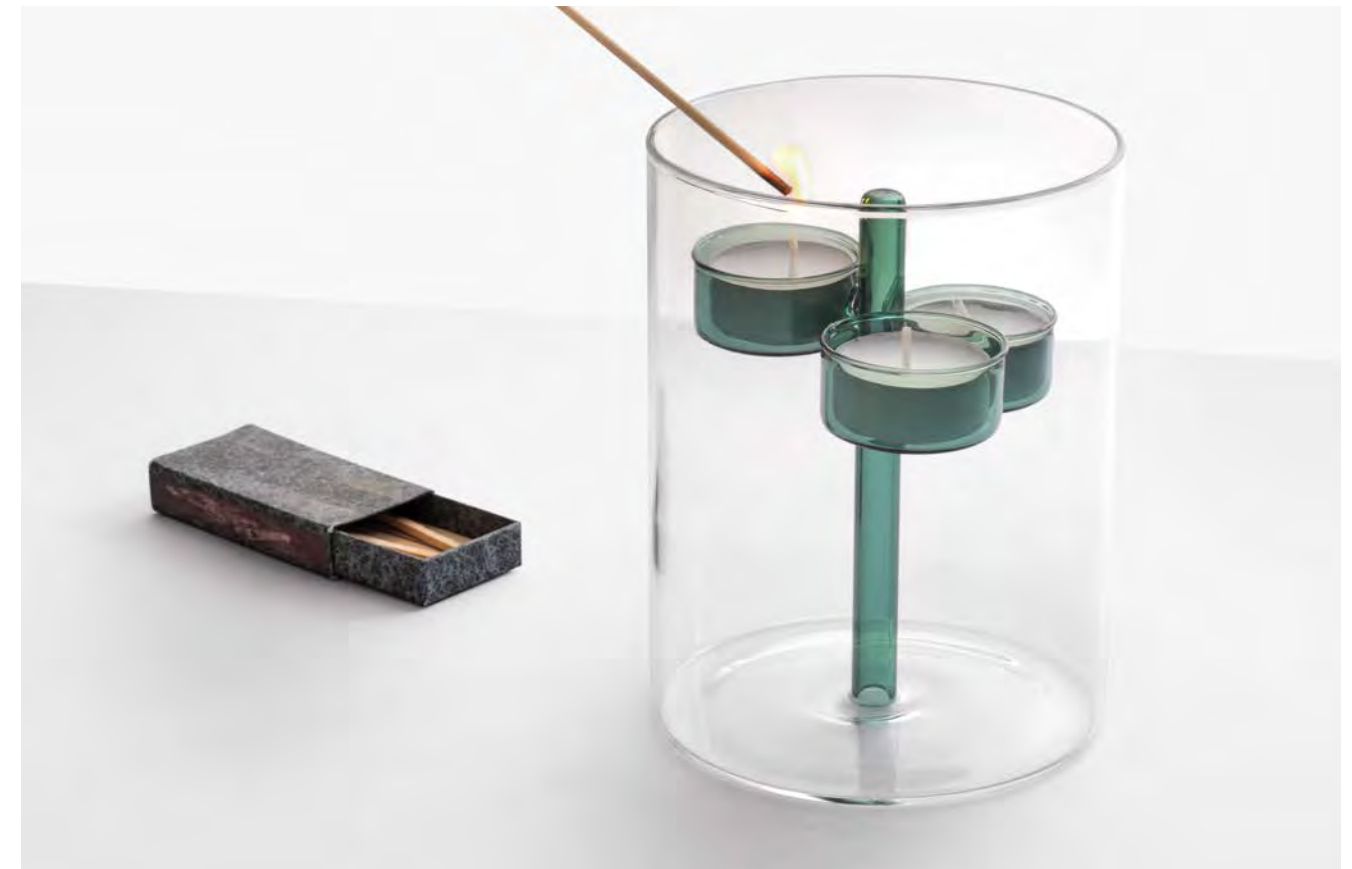

DECORATING

Collection

IRIS

Design

Lina Obregón

handmade and
lampworked,
borosilicate glass

Hand wash recommended.

cm H 20 ø 11
inch H 7,87 ø 4,33

cm H 25 ø 11
inch H 9,84 ø 4,33

cm H 15,5 ø 12
inch H 6,1 ø 4,72

cm H 15,5 ø 12
inch H 6,1 ø 4,72

cm H 12 ø 10
inch H 4,72 ø 3,94

cm H 12 ø 10
inch H 4,72 ø 3,94

cm H 12 ø 10
inch H 4,72 ø 3,94