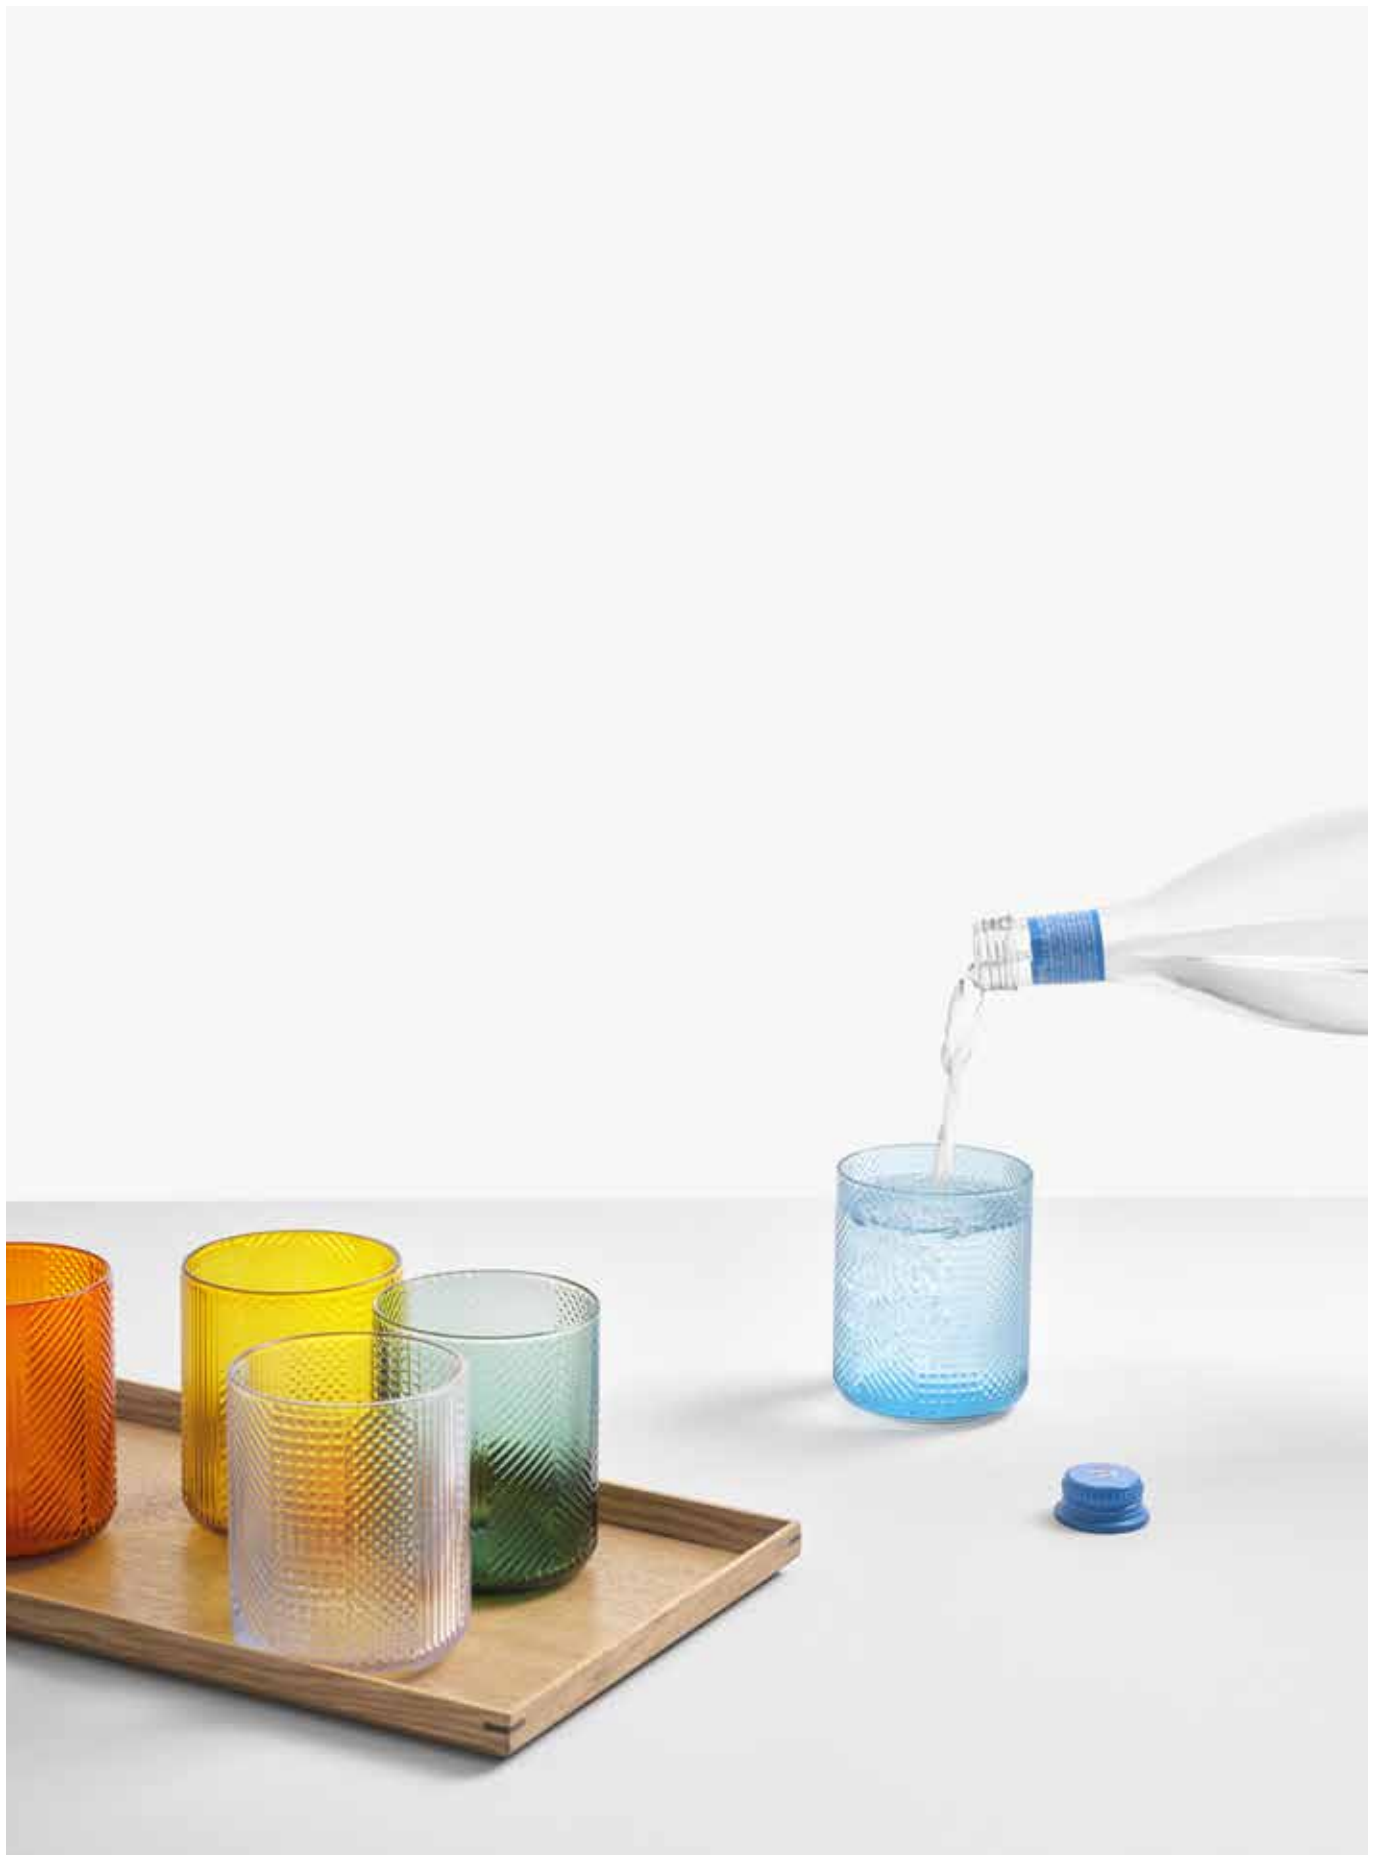

312.015
water tumbler
cm H 13,5 Ø 8
inch H 5,31 ø 3,15
cl 35 - oz 11.8

312.017
flute
cm H 16,5 Ø 5
inch H 6,5 ø 1,97
cl 20 - oz 6.8

312.020
small bottle
cm H 32 Ø 10
inch H 12,6 ø 3,94
cl 81 - oz 27.4

312.019
big bottle
cm H 34 Ø 10
inch H 13,39 ø 3,94
cl 100 - oz 33.8